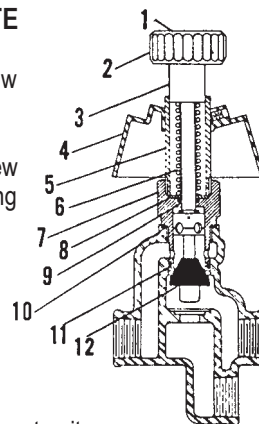

ITEM	PART #	DESCRIPTION
1	23821315	Volume dial & screw
2	23821320	Knob
3	23821285	Spacer bushing
4	23821290	Escutcheon & screw
5	23821295	Escutcheon bushing
6	23821310	Spring
7	23821275	Bonnet
8	23820260	O-ring
9	23820250	Spindle o-ring
10	23821305	Bonnet gasket
11	23821300	Bonnet o-ring
12	23821280	Spindle assembly
13	23820270	Complete replacement unit