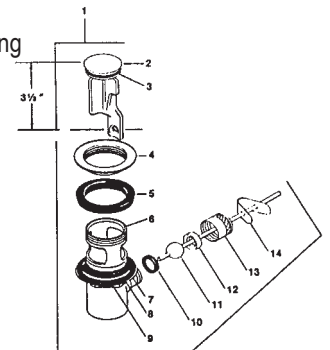

ELJER LAVATORY WASTE NON-REMOVABLE STOPPER

ITEM	PART #	DESCRIPTION
1	06898575	Pop-up waste assembly
2	06894640	Stopper - CP
3	41001028	O-Ring
4	06895310	Flange nut
5	06895698	Gasket
6	NLA	Stopper casing
7	06891046	Gasket
8	NLA	Washer
9	06895683	Locknut
10	06890360	Gasket
11	06896770	Ball rod (11")
12	21940160	Gasket
13	NLA	Cap
14	21940180	Clip