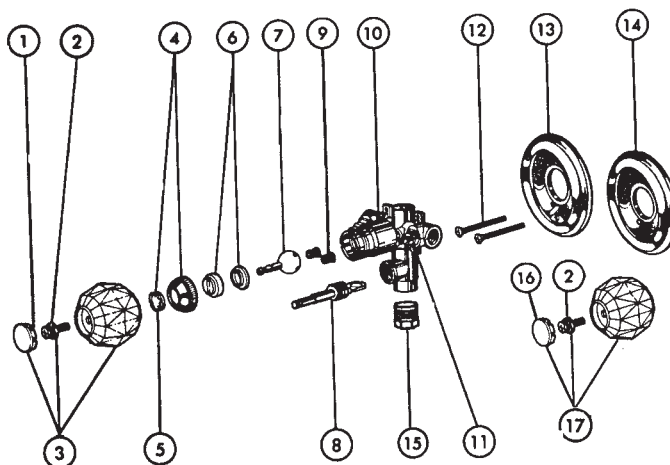

FAUCET REPAIR

DELTA 2 & 3 HANDLE BATH VALVES - 8" CENTERS

ITEM	PART #	DESCRIPTION
1	05221100	Handle
2		Escutcheon (specify finish)
3	05221970	Sleeve CP
4	05221160	Button
5	05222020	Screws (2)
6	05222022	Escutcheon
7	05221960	Sleeve CP
8		Stop stem assy. WS
9	05221950	Diverter assembly
10	05221255	Seat & springs (2)
11	05221380	Button set (H&C)
12	05221390	Handles w/buttons & screws
13	05221730	Escutcheon
14	05221980	Extends w/screws (2)
15	05221040	Stem unit
16	05222024	Stop stem assy. (Univ.)
17	05222026	Coupling nuts & tailpieces (2)

DELTA SINGLE KNOB HANDLE BATH VALVE

ITEM	PART #	DESCRIPTION
1	05222008	Button (after 2/1/90)
2	05221830	Handle screw
3	05222010	Handle assy. (after 2/1/90)
4	05220500	Cap w/adjusting ring CP
5	05221025	Adjusting ring
6	05221010	Cam & packing
7	05221020	S/S ball
8	05221310	Push button diverter
9	05221255	Seats & springs (2)
10		Sleeve (specify finish)
11		Stop stem assy.
12	05220196	Screws (2)
13	05222032	Escutcheon - for push button CP
14	05222034	Escutcheon CP
15		Pipe plug
16	05221140	Button (before 2/1/90)
17	05221110	Handle assy. (before 2/1/90)
*	05221180	Repair kit (619)

DELTA SINGLE LEVER BATH VALVES - PRESSURE BALANCED

ITEM	PART #	DESCRIPTION
1	05222012	Handle w/set screw (after 2/1/90)
2	05221008	Set screw
3	05220500	Cap w/adjusting ring CP
4	05221025	Adjusting ring
5	05220600	Cam & packing
6	05221000	S/S ball
7	05221255	Seats & springs (2)
8		Sleeve
9	05221034	Balance spool assy.
10	05222032	Escutcheon - push button CP
11	05222034	Escutcheon CP
12	05220196	Screws (2)
13	05221310	Push button diverter
14		Pipe plug
15	05221070	Stop stem assy.
16	05221002	Handle w/set screw (before 2/1/90)
*	05221180	Repair kit (5&7)