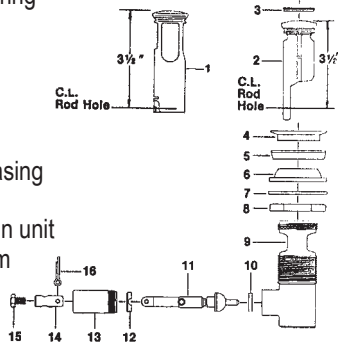

FAUCET REPAIR

ELJER LIFETIME & LUXURY LAVATORY WASTE

ITEM	PART #	DESCRIPTION
1	NLA	Stopper - use item 2
2	06890370	Stopper w/o-ring
3	41001028	Stopper o-ring
4	NLA	Nut
5	06895698	Gasket
6	06891046	Gasket
7	NLA	Washer
8	06895683	Locknut
9	NLA	Stopper casing
10	06890360	Gasket
11	06890350	Snap action unit
12	06890230	Rocker arm
13	06893900	Socket
14	NLA	Clamp
15	06895735	Screw
16		Cotter pin