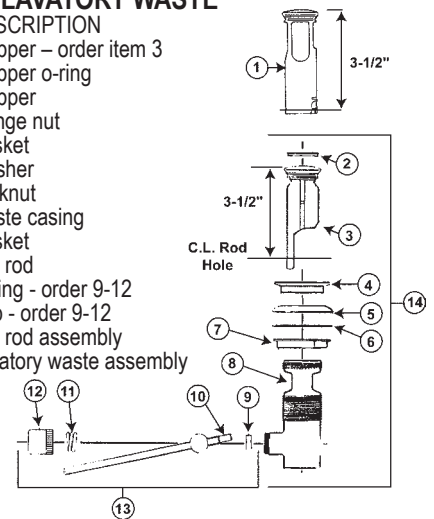

ELJER LUSTERLINE LAVATORY WASTE

ITEM	PART #	DESCRIPTION
1	NLA	Stopper - order item 3
2	41001028	Stopper o-ring
3	06890370	Stopper
4	06895310	Flange nut
5	NLA	Gasket
6	NLA	Washer
7	NLA	Locknut
8	NLA	Waste casing
9	21940160	Gasket
10	21940190	Ball rod
11	NLA	Spring - order 9-12
12		Cap - order 9-12
9-12	06890660	Ball rod assembly
14	06898905	Lavatory waste assembly