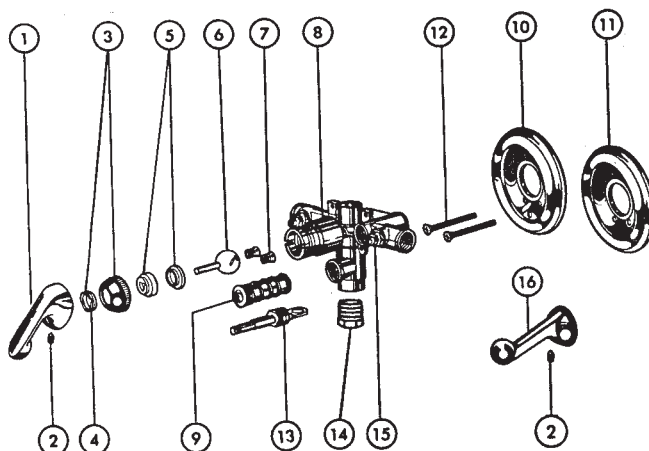

FAUCET REPAIR

DELTA 2 & 3 HANDLE BATH VALVES - 8" CENTERS

ITEM	PART #	DESCRIPTION
1	05221100	Handle
2		Escutcheon (specify finish)
3	05221970	Sleeve CP
4	05221160	Button
5	05222020	Screws (2)
6	05222022	Escutcheon
7	05221960	Sleeve CP
8		Stop stem assy. WS
9	05221950	Diverter assembly
10	05221255	Seat & springs (2)
11	05221380	Button set (H&C)
12	05221390	Handles w/buttons & screws
13	05221730	Escutcheon
14	05221980	Extends w/screws (2)
15	05221040	Stem unit
16	05222024	Stop stem assy. (Univ.)
17	05222026	Coupling nuts & tailpieces (2)

DELTA SINGLE KNOB HANDLE BATH VALVE

ITEM	PART #	DESCRIPTION
1	05222008	Button (after 2/1/90)
2	05221830	Handle screw
3	05222010	Handle assy. (after 2/1/90)
4	05220500	Cap w/adjusting ring CP
5	05221025	Adjusting ring
6	05221010	Cam & packing
7	05221020	S/S ball
8	05221310	Push button diverter
9	05221255	Seats & springs (2)
10		Sleeve (specify finish)
11		Stop stem assy.
12	05220196	Screws (2)
13	05222032	Escutcheon - for push button CP
14	05222034	Escutcheon CP
15		Pipe plug
16	05221140	Button (before 2/1/90)
17	05221110	Handle assy. (before 2/1/90)
*	05221180	Repair kit (619)

DELTA SINGLE LEVER BATH VALVES - PRESSURE BALANCED

ITEM	PART #	DESCRIPTION
1	05222012	Handle w/set screw (after 2/1/90)
2	05221008	Set screw
3	05220500	Cap w/adjusting ring CP
4	05221025	Adjusting ring
5	05220600	Cam & packing
6	05221000	S/S ball
7	05221255	Seats & springs (2)
8		Sleeve
9	05221034	Balance spool assy.
10	05222032	Escutcheon - push button CP
11	05222034	Escutcheon CP
12	05220196	Screws (2)
13	05221310	Push button diverter
14		Pipe plug
15	05221070	Stop stem assy.
16	05221002	Handle w/set screw (before 2/1/90)
*	05221180	Repair kit (5&7)