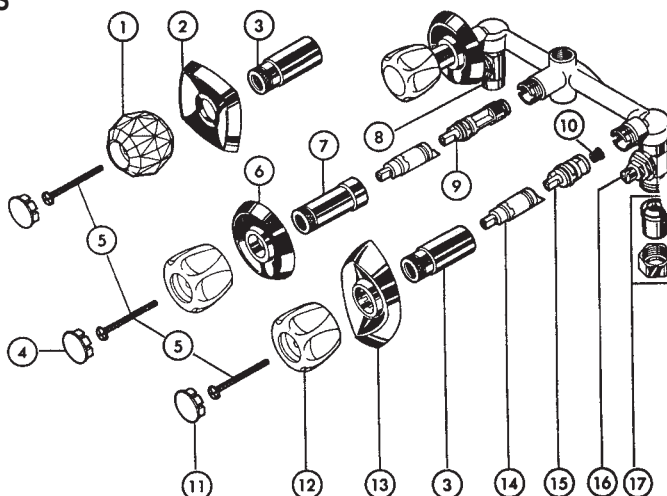

FAUCET REPAIR

DELTA 2 & 3 HANDLE BATH VALVES - 8" CENTERS

ITEM	PART #	DESCRIPTION
1	05221100	Handle
2		Escutcheon (specify finish)
3	05221970	Sleeve CP
4	05221160	Button
5	05222020	Screws (2)
6	05222022	Escutcheon
7	05221960	Sleeve CP
8		Stop stem assy. WS
9	05221950	Diverter assembly
10	05221255	Seat & springs (2)
11	05221380	Button set (H&C)
12	05221390	Handles w/buttons & screws
13	05221730	Escutcheon
14	05221980	Extends w/screws (2)
15	05221040	Stem unit
16	05222024	Stop stem assy. (Univ.)
17	05222026	Coupling nuts & tailpieces (2)

DELTA SINGLE KNOB HANDLE BATH VALVE

ITEM	PART #	DESCRIPTION
1	05222008	Button (after 2/1/90)
2	05221830	Handle screw
3	05222010	Handle assy. (after 2/1/90)
4	05220500	Cap w/adjusting ring CP
5	05221025	Adjusting ring
6	05221010	Cam & packing
7	05221020	S/S ball
8	05221310	Push button diverter
9	05221255	Seats & springs (2)
10		Sleeve (specify finish)
11		Stop stem assy.
12	05220196	Screws (2)
13	05222032	Escutcheon - for push button CP
14	05222034	Escutcheon CP
15		Pipe plug
16	05221140	Button (before 2/1/90)
17	05221110	Handle assy. (before 2/1/90)
*	05221180	Repair kit (619)

DELTA SINGLE LEVER BATH VALVES - PRESSURE BALANCED

ITEM	PART #	DESCRIPTION
1	05222012	Handle w/set screw (after 2/1/90)
2	05221008	Set screw
3	05220500	Cap w/adjusting ring CP
4	05221025	Adjusting ring
5	05220600	Cam & packing
6	05221000	S/S ball
7	05221255	Seats & springs (2)
8		Sleeve
9	05221034	Balance spool assy.
10	05222032	Escutcheon - push button CP
11	05222034	Escutcheon CP
12	05220196	Screws (2)
13	05221310	Push button diverter
14		Pipe plug
15	05221070	Stop stem assy.
16	05221002	Handle w/set screw (before 2/1/90)
*	05221180	Repair kit (5&7)