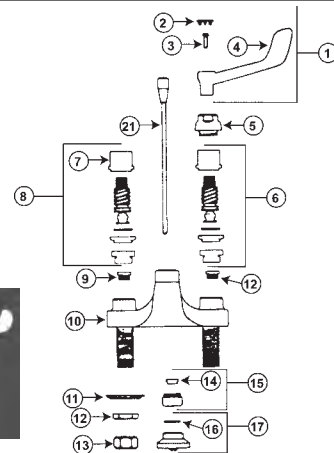

INTERNET INQUIRIES AND ORDERS CALL US TOLL FREE 877-258-2572
www.plumbingspecialties.com

FAUCET REPAIR

AMERICAN STANDARD HERITAGE

ITEM	PART #	DESCRIPTION
1	01891122	Cold index
	01891126	Hot index
2	01890870	Handle screw
3		Handle (see item 25)
4	01890840	Locknut
5	01893860	Stem nut
6		Stem (see item 26)
7	41001029	Friction ring
8	01893870	Stop ring
9	01893880	Aquaseal diaphragm
10	42000130	Seat - brass
	42000140	Seat - monel
11	01896108	Lift rod w/knob
12	01895654	Lift rod guide
13		Body
14	01890360	End trim
15	45971008	Aerator
16	01891460	Spray head S/A
17	01895410	Sleeve for chain
18	01895675	Chain stay nut
19	44000100	Chain
20	44000140	Link
21	44586004	Rubber stopper
22	51000042	Friction washer
23	51000048	Lock nut
24	01895635	Coupling nut
25	01891543	Handle S/A - cold
	01891544	Handle S/A - hot
26	43041006	Stem less lock nut
27	01895481	Chain & stopper
28	01893600	Pull rod
29	01893560	Cold index
	01893570	Hot index
30		Chrome handle - see item 31
31	01891508	Chrome handle S/A
		Hot & Cold
32	01893580	Index kit (hot & cold)
	43041005	Cold stem w/ 34 handle
33		Chrome lever handle - see item 34
34	01891490	Lever handle S/A (hot & cold)
35	01893538	Cold index
	01893539	Hot index
36	01891150	Handle screw
37	01893530	Seal
38	01897025	Crystalline handle
39	01897020	Seal
40	01897024	Handle insert
41	01891520	Crystalline handle S/A
		Hot & Cold

AMERICAN STANDARD 2103 SERIES

ITEM	PART #	DESCRIPTION	ITEM	PART #	DESCRIPTION
1	01891547	Handle S/A - cold	11	51000042	Washer
	01891551	Handle S/A - hot	12	51000046	Nut
2	01894005	Index button - cold	13	51000040	Swivel nut
	01894004	Index button - hot	14	01895742	Flow restrictor
3	01892615	Screw	15	45971008	Aerator
4		Handle - 4"	16		Washer
5	01892143	Bonnet	17	01891460	Spray
6	01893887	Stem R.H.	18	01893600	Lift rod
7	01893861	Stem nut L.H.			
	01893860	Stem nut R.H.			
8	01893888	Stem L.H.			
9	42000130	Seat - brass			
	42000140	Seat - monel			
10		Body			