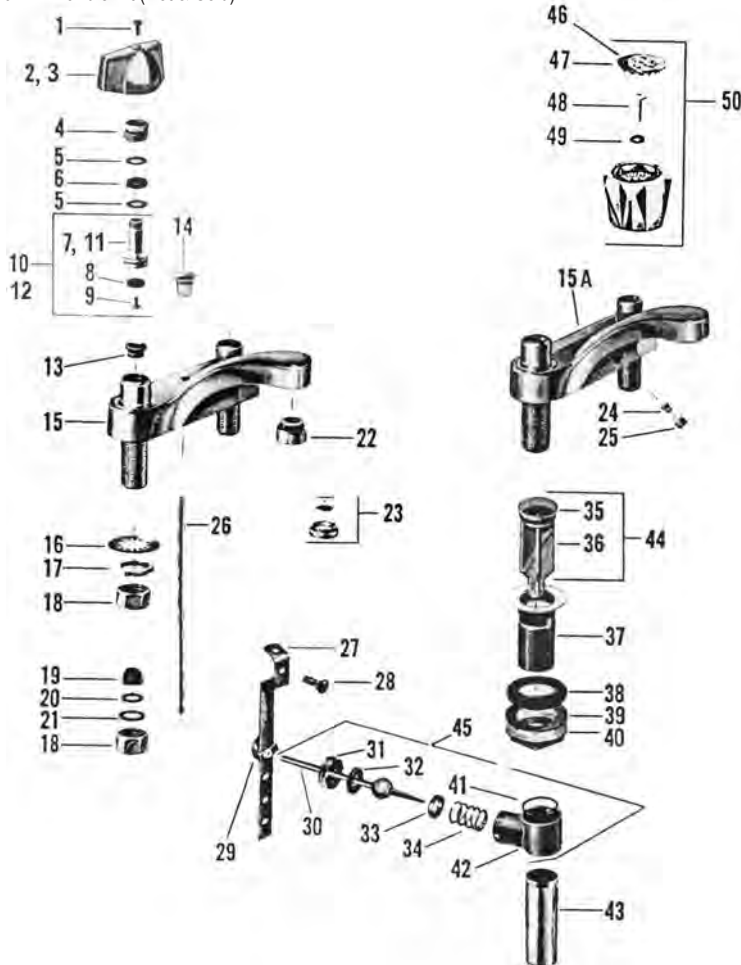

INTERNET INQUIRIES AND ORDERS CALL US TOLL FREE 877-258-2572
www.plumbingspecialties.com

FAUCET REPAIR

AMERICAN STANDARD COLONY

ITEM	PART #	DESCRIPTION
1	42720160	Screw
2	01892800	Handle - Hot
3	01892810	Handle - Cold
4	01893240	Packing nut
5	01893210	Washer
6	01893290	Stem packing
7		Stem - Hot
8	42690120	Washer
9	42720260	Screw
10	43041001	Stem S/A L.H. (Hot)
11		Stem - Cold
12	43041002	Stem S/A R.H. (Cold)
13	42000180	Seat
14	01893068	Knob
15		Spout & body
15A		Spout & body
16	51000042	Washer
17	51000048	Nut
18	01895635	Swivel nut
19	01890920	Washer
20	01892045	Washer
21	01892035	Washer
22	45971008	Aerator
23	N/A	Swivel nut
24		Sleeve
25		Nut
26	01893070	Lift rod
27	01892760	Extension
28	01890820	Thumb screw
29	01893740	Clip
30	01893770	Pivot rod S/A
31	01895648	Pivot nut
32	01890810	Gasket
33	01892350	Spring seat
34	01890800	Spring
35	45971008	Gasket
36	N/A	Stopper - see item 45
37	01893260	Drain Plug
38	01893270	Gasket
39	01890460	Slip Washer
40		Lock Nut
41		Gasket
42		Coupling
43		Tailpiece
44		Stopper S/A
45		Coupling S/A

ITEM	PART #	DESCRIPTION
46	01896111	Hot Index
47	01896110	Cold Index
48	01890572	Handle screw
49	01890180	Washer
50	01891410	Handle Kit (Hot & Cold)

AMERICAN STANDARD COLONY NEW STYLE

ITEM	PART #	DESCRIPTION	ITEM	PART #	DESCRIPTION
1	01896111	Hot index	17	01893068	Knob
2	01896110	Cold index	18	01893070	Lift rod
3	01890572	Handle screw	19	51000042	Washer
3A	01890710	Handle screw	20	51000048	Jamb nut
4	01890180	Washer	21	01895635	Swivel nut
5	01891410	Handle kit (Hot & Cold)	22	45971008	Aerator
6	01893094	Hot handle	23	01890420	Washer
7	01893093	Cold handle			
8		Stem nut			
9	41001049	O-ring			
10	41001002	O-ring			
11		Stem - see item 14			
12	42690120	Seat washer			
13	42720260	Screw			
14	43041012	Stem S/A			
15	42000180	Seat			
16		Body			