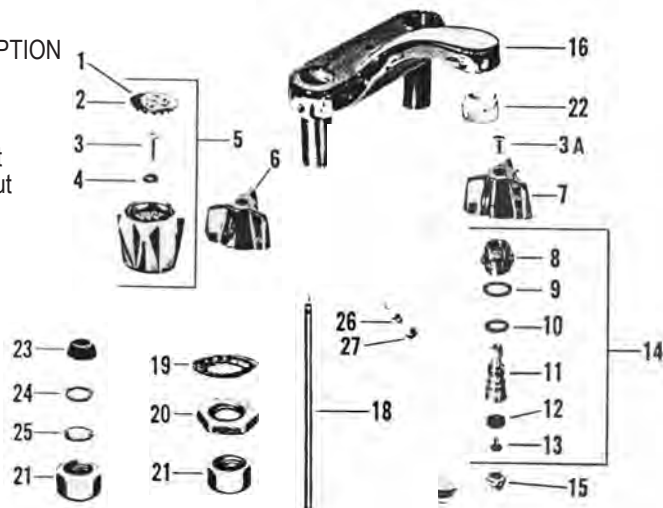

INTERNET INQUIRIES AND ORDERS CALL US TOLL FREE 877-258-2572
www.plumbingspecialties.com

FAUCET REPAIR

AMERICAN STANDARD COLONY

ITEM	PART #	DESCRIPTION
1	42720160	Screw
2	01892800	Handle - Hot
3	01892810	Handle - Cold
4	01893240	Packing nut
5	01893210	Washer
6	01893290	Stem packing
7		Stem - Hot
8	42690120	Washer
9	42720260	Screw
10	43041001	Stem S/A L.H. (Hot)
11		Stem - Cold
12	43041002	Stem S/A R.H. (Cold)
13	42000180	Seat
14	01893068	Knob
15		Spout & body
15A		Spout & body
16	51000042	Washer
17	51000048	Nut
18	01895635	Swivel nut
19	01890920	Washer
20	01892045	Washer
21	01892035	Washer
22	45971008	Aerator
23	N/A	Swivel nut
24		Sleeve
25		Nut
26	01893070	Lift rod
27	01892760	Extension
28	01890820	Thumb screw
29	01893740	Clip
30	01893770	Pivot rod S/A
31	01895648	Pivot nut
32	01890810	Gasket
33	01892350	Spring seat
34	01890800	Spring
35	45971008	Gasket
36	N/A	Stopper - see item 45
37	01893260	Drain Plug
38	01893270	Gasket
39	01890460	Slip Washer
40		Lock Nut
41		Gasket
42		Coupling
43		Tailpiece
44		Stopper S/A
45		Coupling S/A

ITEM	PART #	DESCRIPTION
46	01896111	Hot Index
47	01896110	Cold Index
48	01890572	Handle screw
49	01890180	Washer
50	01891410	Handle Kit (Hot & Cold)

AMERICAN STANDARD COLONY NEW STYLE

ITEM	PART #	DESCRIPTION	ITEM	PART #	DESCRIPTION
1	01896111	Hot index	17	01893068	Knob
2	01896110	Cold index	18	01893070	Lift rod
3	01890572	Handle screw	19	51000042	Washer
3A	01890710	Handle screw	20	51000048	Jamb nut
4	01890180	Washer	21	01895635	Swivel nut
5	01891410	Handle kit (Hot & Cold)	22	45971008	Aerator
6	01893094	Hot handle	23	01890420	Washer
7	01893093	Cold handle			
8		Stem nut			
9	41001049	O-ring			
10	41001002	O-ring			
11		Stem - see item 14			
12	42690120	Seat washer			
13	42720260	Screw			
14	43041012	Stem S/A			
15	42000180	Seat			
16		Body			