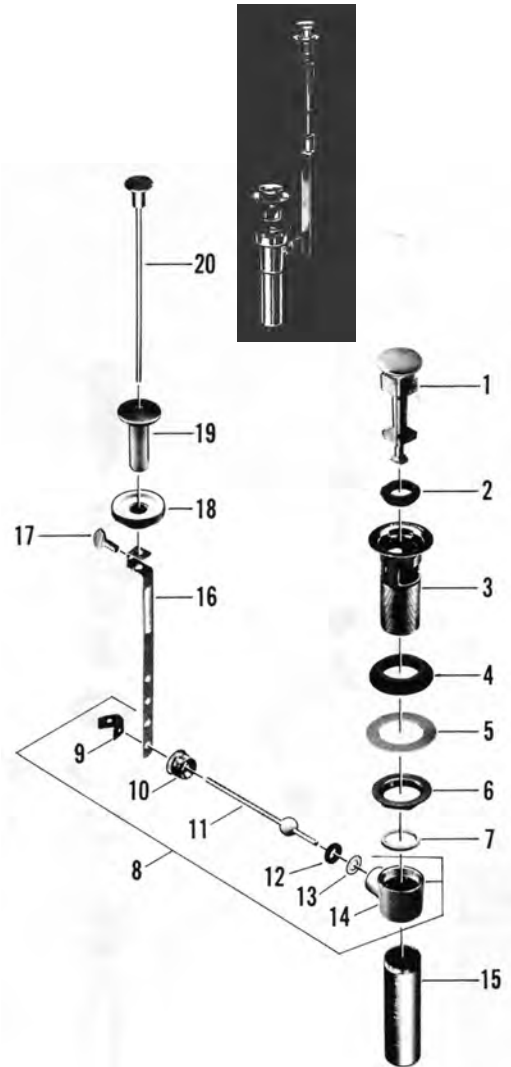

FAUCET REPAIR

AMERICAN STANDARD LAVATORY DRAINS

ITEM	PART #	DESCRIPTION
1	01893124	Lift knob
2-3	01892784	Flange & nipple
4	01890776	Washer
5	01890367	Lock nut
6	01895665	Lift rod
7	01890820	Wing screw
8	01893790	Extension w/screws
	01891450	Extension w/screws for wide spread
9	01893740	Clip
10	01893770	Pivot rod
	01893780	Pivot rod (non-remov. stopper)
11	01895648	Pivot nut
12	01890810	Gasket
13	01892350	Spring seat
14	01890800	Spring
15	01895648	Centerpiece
16	01890821	Gasket
17	01890790	Gasket for stopper
18	01892190	Stopper
18A	01891455	Non-removable stopper
19		Drain plug
20	01891000	Gasket
21	01890950	Plug gasket
22	01890460	Friction washer
23	01892136	Lock nut
24	50552293	Tailpiece
25	01892136	Lock nut
26	NLA	Stopper
27	01890344	Chain
28	44000140	Ring link
29	40586004	Rubber stopper
30	01895410	Sleeve for chain
31	01895675	Chainstay nut
32	44000100	Chain
33	01895481	Chain & stopper S/A
34	01891985	Chain & stopper S/A
9-15	01895441	Lever S/A

AMERICAN STANDARD NEW STYLE HERITAGE

ITEM	PART #	DESCRIPTION
1	01893280	Stopper
2	01890790	Gasket
3	01893260	Plug
4	01893270	Plug washer
5	01890460	Washer
6	01892155	Lock nut
7	01893300	Gasket
8	01897005	Coupling S/A
9	01893740	Clip
10	01893500	Pivot nut
11	01893450	Pivot rod & ball
12	01893220	Washer
13	NLA	Adapter
14	01893440	Coupling body
15	50552293	Tailpiece
16	01893790	Extension
17	01890820	Screw
18		Lock nut
19	01892784	Deck fitting S/A
20	01896108	Rod & knob S/A