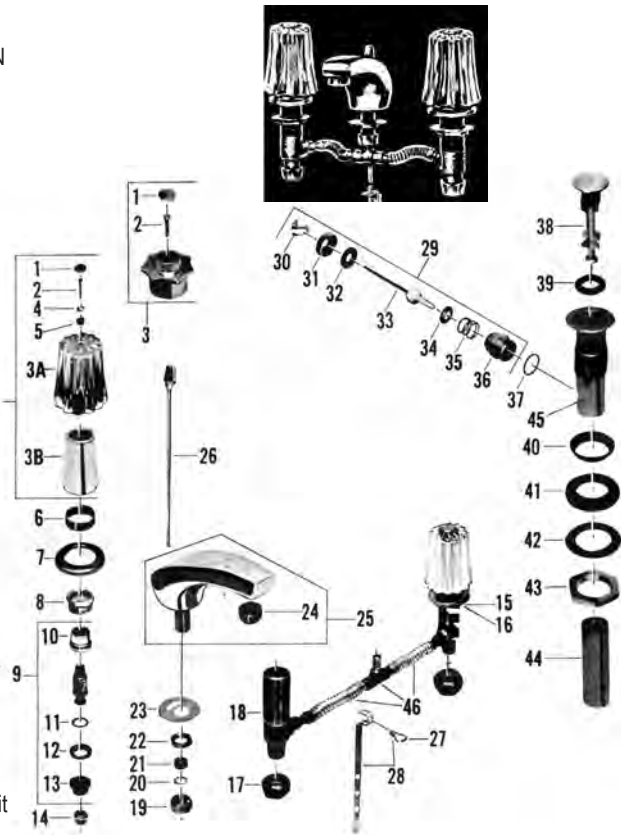

AMERICAN STANDARD CADET WIDE SPREAD

ITEM	PART #	DESCRIPTION
1	01892648	Index (H&C)
2	01890270	Handle screw
3	01892665	Metal handle - chrome
4	01895052	Hose
5	45971010	Aerator
6	01893600	Pop-up rod - chrome
7		Spout kit
8		Spout mounting kit
9	01895044	Index button
10	01890270	Handle screw
11	01895042	Acrylic handle kit
12	01895054	Escutcheon (2) - chrome
13	01892645	Stem assembly (H&C)
14	01892643	Washer
15	01892644	Seat
16		Mounting nut

INTERNET INQUIRIES AND ORDERS CALL US TOLL FREE 877-258-2572
www.plumbingspecialties.com

FAUCET REPAIR

AMERICAN STANDARD HERITAGE SERIES 2248 WIDE SPREAD

ITEM	PART #	DESCRIPTION	ITEM	PART #	DESCRIPTION
1	01892857	Cold index	19	01895783	Slip joint nut
	01892859	Hot index	20	01892045	Friction ring
2	01891030	Handle screw	21	01890920	S.J. washer
3	01891545	Cold handle - chrome (each)	22	01895784	Lock nut
	01891546	Hot handle - chrome (each)	23	01895782	Washer
	01891620	Smoke acrylic handle pair	24	45971008	Aerator
	01891630	Clear acrylic handle pair	25		Spout
3A	01893460	Clear acrylic handle	26	01895665	Lift rod
3B	01892040	Handle insert	27	01890820	Wing screw
4	01890180	Washer - metal	28	01891450	Lift rod extension
5	01892100	Washer - rubber	29	01895441	Lever S/A
6	01890780	Escutcheon - holder	30	01893740	Clip
7	01890680	Escutcheon	31	01895648	Pivot nut
8	01890840	Lock nut	32	01890810	Gasket
9	43041006	Stem	33	01893770	Pivot rod
10	01893860	Stem nut	34	01892350	Spring seat
11	41001029	Friction ring	35	01890800	Spring
12	01893870	Stop ring	36	01895649	Centerpiece
13	01893880	Diaphragm	37	01890821	Gasket
14	42000130	Seat - brass	38	01892190	Stopper
	42000140	Seat - monel	39	01890790	Gasket
15	01890924	Washer	40	01891000	Flange washer
16	01892145	Lock nut	41	01890950	Washer
17	01895635	Coupling nut	42	01890460	Washer
18		Body & Tee	43	01892136	Lock nut
			44	50552293	Tailpiece
			46	01895435	Flexible tube kit