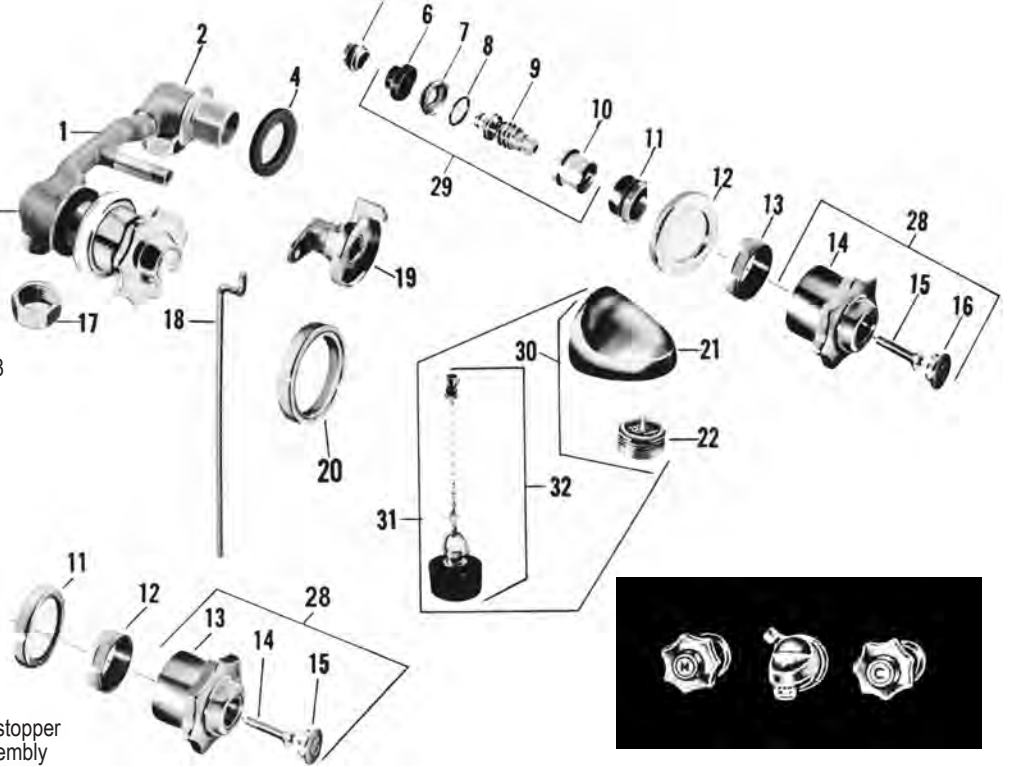

FAUCET REPAIR

AMERICAN STANDARD HERITAGE SHELF BACK SERIES 2604.080 5

ITEM	PART #	DESCRIPTION
1	NLA	Tee
2	NLA	Body w/ seat R.H
3	NLA	Body w/ seat L.H
4	NLA	Rubber washer
5	42000130	Seat - brass
	42000140	Seat - monel
6	01893880	Diaphragm
7	01893870	Stop ring
8	41001029	O-ring
9		Stem - see item 29
10	01893860	Stem nut
11	01890840	Lock nut
12	01892862	Escutcheon
13	01890780	Escutcheon holder
14		Handle - see item 28
15	01891030	Handle screw
16	01891122	Cold index
	01891126	Hot index
17	01895635	Coupling nut
18	01892188	Lift rod
19	01891458	Handle ring w/ insert
20	NLA	Spout flange
21	NLA	Spout
22	45971008	Aerator
28	01961545	Handle S/A - cold
	01961546	Handle S/A - hot
29	43041005	Stem S/A - cold
	43041006	Stem S/A - hot
30	01891588	Spout w/ aerator
31	NLA	Spout/chain/aerator/stopper
32	01895481	Chain & stopper assembly

AMERICAN STANDARD HERITAGE SHELF BACK SERIES 2605.012

ITEM	PART #	DESCRIPTION
1	NLA	Body w/seats
2	01892145	Lock nut
3	01893170	Washer
4	42000130	Seat - brass
	42000140	Seat - monel
5	01893880	Diaphragm
6	01893870	Stop ring
7	41001029	O-ring
8		Stem - see item 32
9	01893860	Stem nut
10	01890840	Lock nut
11	01892862	Escutcheon
12	01890780	Escutcheon holder
13		Handle - see item 31
14	01891030	Handle screw
15	01891122	Cold index
	01891126	Hot index
16	01895635	Coupling nut
17	01890920	Slip joint washer
18	01892035	Friction ring
19	01892045	Friction ring
20	NLA	Lift rod connection
21	01893420	Lock nut
22	NLA	Wing nut
23	01893166	Lift rod
24	01891457	Handle ring w/insert
27	01893168	Spout
28	45971008	Aerator
29	01890360	End trim
30	01893174	Lift rod
31	01891545	Handle S/A - cold
	01891546	Handle S/A - hot
32	43041006	Stem & bonnet S/A