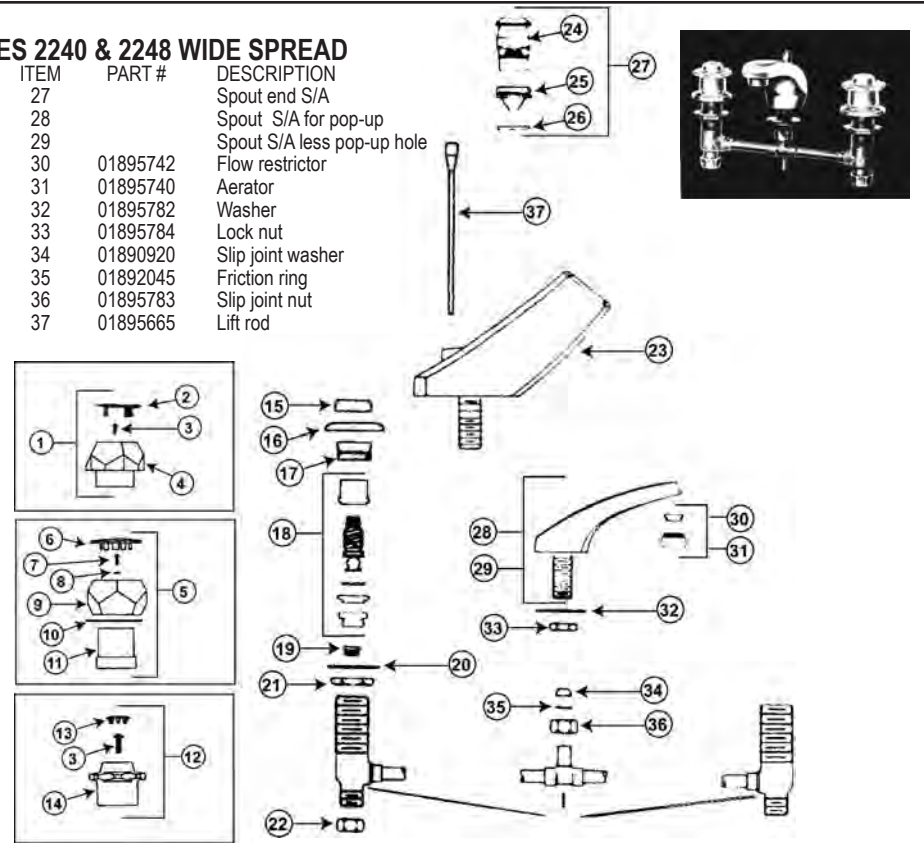

AMERICAN STANDARD HERITAGE SERIES 2240 & 2248 WIDE SPREAD

ITEM	PART #	DESCRIPTION	ITEM	PART #	DESCRIPTION
1	01891510	Chrome handle kit (hot & cold)	27		Spout end S/A
2	01893571	Cold index	28		Spout S/A for pop-up
	01893573	Hot index	29		Spout S/A less pop-up hole
3	01891030	Handle screw	30	01895742	Flow restrictor
4	01893559	Chrome handle	31	01895740	Aerator
5	01891530	Crystalline handle kit (hot & cold)	32	01895782	Washer
6	01893540	Cold index	33	01895784	Lock nut
	01893550	Hot index	34	01890920	Slip joint washer
7	01890365	Handle screw	35	01892045	Friction ring
8	01893530	Seal	36	01895783	Slip joint nut
9		Crystalline handle	37	01895665	Lift rod
10	01893531	Seal			
11	01893552	Handle insert			
12	01961545	Crown handle - cold			
	01961546	Crown handle - hot			
13	01891122	Cold index			
	01891126	Hot index			
14	01891543	Cold handle			
	01891544	Hot handle			
15	01890780	Escutcheon holder			
16	01890680	Escutcheon			
17	01890840	Lock nut			
18	43041006	Stem			
19	42000130	Seat - brass			
20	01890924	Washer			
21	01892145	Lock nut			
22	01895635	Coupling nut			
23		Spout assembly			
24		Spout end			
25	01892072	Plug & filter			
26	01890570	O-ring