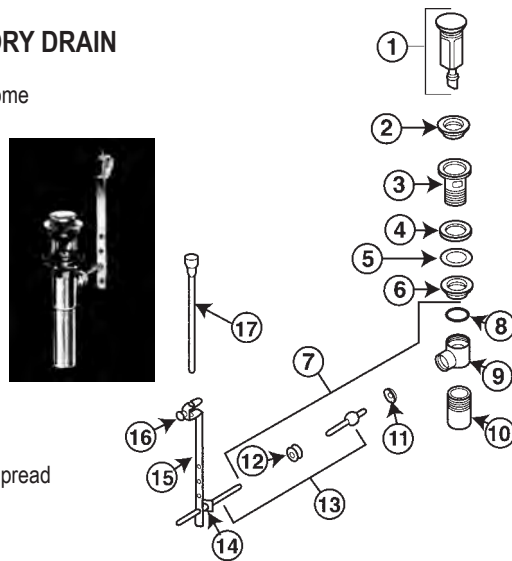

AMERICAN STANDARD AQUARIAN 2179 SERIES

ITEM	PART #	DESCRIPTION
1	01894080	Handle
2	NLA	Escutcheon
3	01893010	Cartridge screws
4	01893068	Knob
5	01895688	Lift rod
6	01895693	Lift rod w/knob
7	01895690	Plug button
8	01893030	Cartridge
9	NLA	Screw
10	01892970	Cartridge seal set
11	NLA	Manifold
12	45971008	Aerator
13	NLA	Carriage bolt
14	NLA	Mounting retainer
15	01896921	Slotted washer
16	01896920	Nut
17	01895955	Underbody
18	01896922	Mounting screw

INTERNET INQUIRIES AND ORDERS CALL US TOLL FREE 877-258-2572
www.plumbingspecialties.com

FAUCET REPAIR

AMERICAN STANDARD COLONY LAVATORY DRAIN

ITEM	PART #	DESCRIPTION
1	01893252	Knob
2-3	01892784	Flange & nipple
4	01890776	Washer
5	01892864	Lock nut
5A	01892864	Lock nut
6	01892866	Lift rod
7	01892784	Deck fitting
8	NLA	Extension
8A	01897240	Extension w/screws
8B	NLA	Extension
9	01893740	Clip
10	01890820	Wing screw
11	01895648	Pivot nut
11A	NLA	Pivot nut
12	01890810	Gasket
12A	01892770	Gasket
13	01893770	Pivot rod w/ ball
14	01892350	Spring seat
15	01890800	Pivot spring
16	01892780	Stopper gasket
16A	01892780	Stopper gasket
17	01893280	Stopper w/gasket
17A	01892824	Stopper
18	01893260	Drain plug
18A	NLA	Drain plug
19	01893270	Gasket
19A	01892752	Gasket
20	01890460	Washer
20A	01892754	Washer
21	01892155	Lock nut
21A	01892756	Lock nut
22	01893300	Gasket
23		Coupling
24	50552293	Tailpiece
26	NLA	

AMERICAN STANDARD LAVATORY DRAIN

ITEM	PART #	DESCRIPTION
1	01893480	Stopper S/A - chrome
2	01890790	Gasket
3	01893260	Plug - chrome
4	01893270	Gasket
5	01890460	Washer
6	51000048	Nut
7		Coupling S/A
8	01893300	Coupling gasket
9		Coupling
10	50552293	Tailpiece
11	01893220	Gasket
12	01893435	Bushing
13	01893450	Rod & ball S/A
14	01893740	Clip
15	01893790	Extension
16	01891450	Extension - wide spread
17	01890820	Wing screw
18	01895665	Lift rod