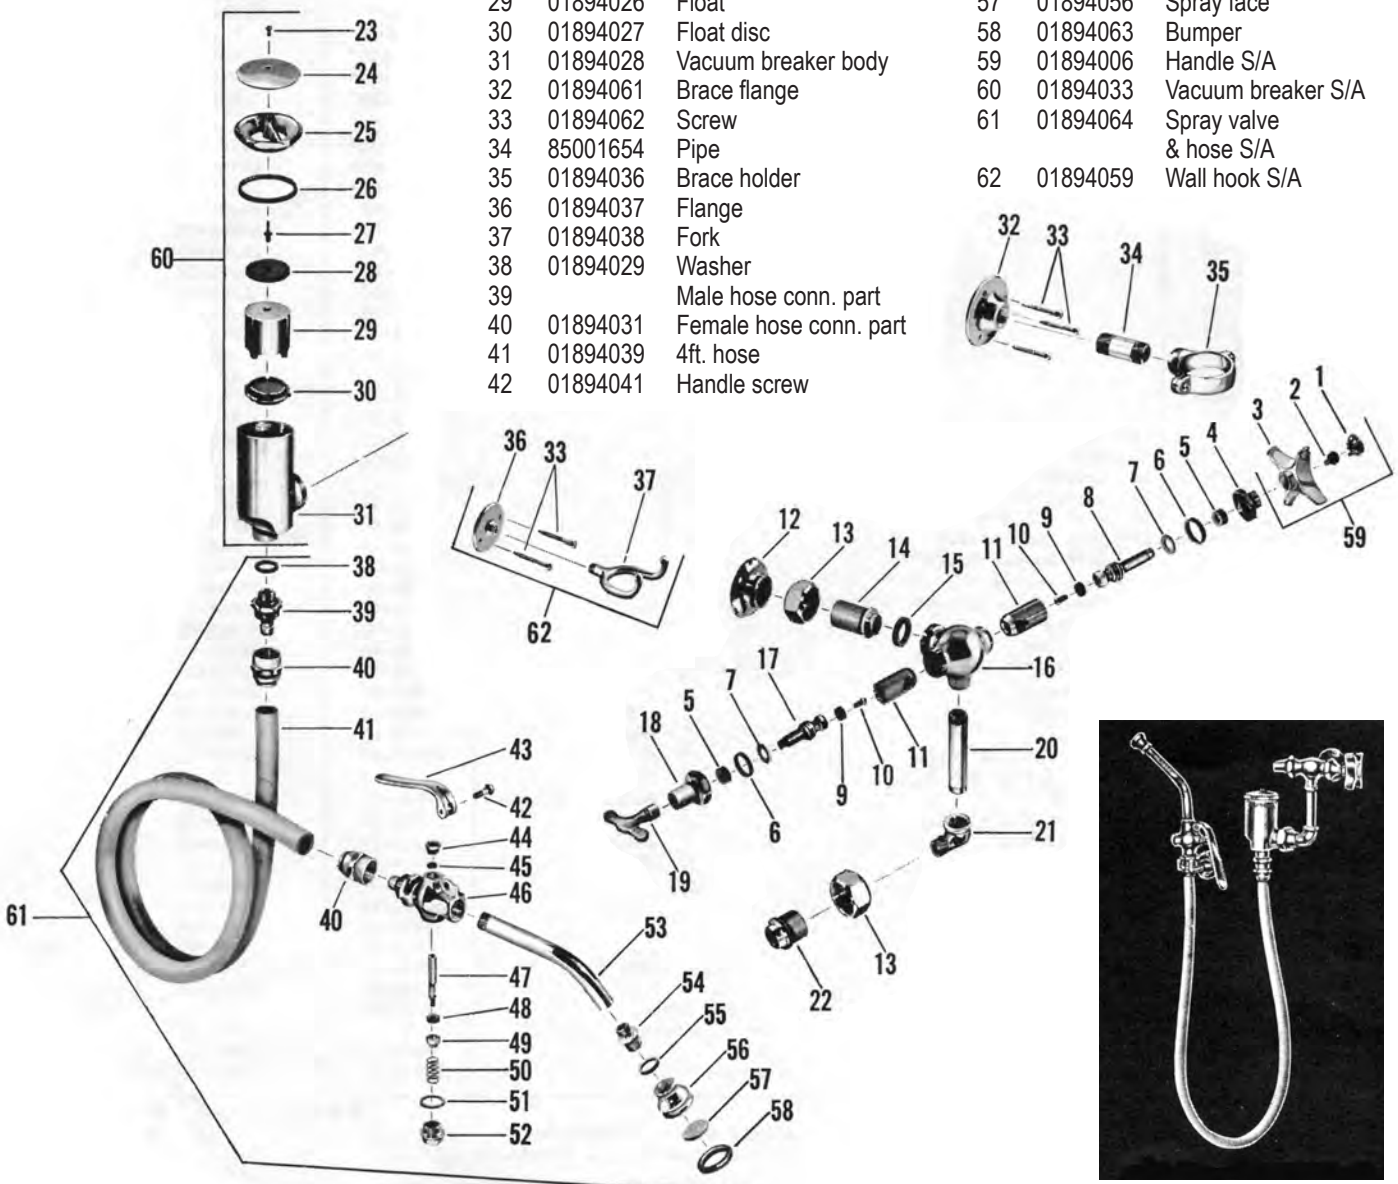

ITEM	PART #	DESCRIPTION	ITEM	PART #	DESCRIPTION	ITEM	PART #	DESCRIPTION
1	01894005	Cold index	15	01890510	Coupling washer	43	01894042	Handle
2	01890340	Handle screw	16		Body	44	01894043	Stuffing nut
3		Handle - see item 59	17	01894034	Stem w/washer & screw	45	01894044	Palmetto packing
4	01892040	Nut	18	01894035	Loose key cap	46	01894045	Body
5	01891180	Packing	19		Loose key	47	01894046	Stem
6	01890970	Cap washer	20	85001616	3/8"x 3-1/2" nipple	48	01894047	Seat washer
7	01892050	Washer	21		3/8" 90 degree street ell	49	01894048	Seat washer holder
8	43041030	Stem w/washer & screw	22		Swivel	50	01894049	Spring
9	42690120	Seat washer	23	01894019	Screw	51	01894051	Cap washer
10	01890266	screw	24	01894021	Shield	52	01894052	Cap
11	43041120	Sleeve	25	01894022	Cap	53	01894053	Bent pipe
12		Wall flange w/screws	26	01894023	Cap washer	54	01894054	Spray connection
13	01894018	Coupling nut	27	01894024	Guide screw	55	01891309	Washer
14		Supply swivel	28	01894025	Seat washer	56	01894055	Spray head
			29	01894026	Float	57	01894056	Spray face
			30	01894027	Float disc	58	01894063	Bumper
			31	01894028	Vacuum breaker body	59	01894006	Handle S/A
			32	01894061	Brace flange	60	01894033	Vacuum breaker S/A
			33	01894062	Screw	61	01894064	Spray valve & hose S/A
			34	85001654	Pipe	62	01894059	Wall hook S/A
			35	01894036	Brace holder			
			36	01894037	Flange			
			37	01894038	Fork			
			38	01894029	Washer			
			39		Male hose conn. part			
			40	01894031	Female hose conn. part			
			41	01894039	4ft. hose			
			42	01894041	Handle screw			

INTERNET INQUIRIES AND ORDERS CALL US TOLL FREE 877-258-2572
www.plumbingspecialties.com