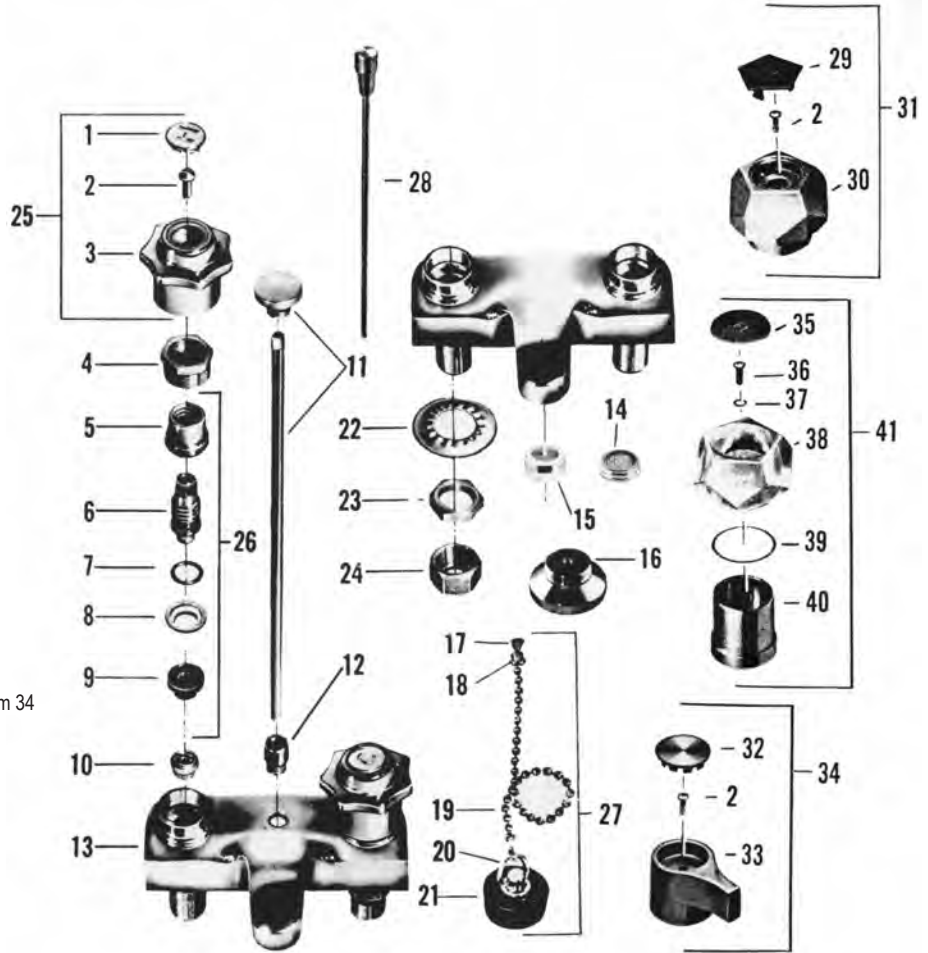

ITEM	PART #	DESCRIPTION
15	01892125	Shank
15A	01891979	Shank (not shown)
16	01890595	Shank flange
17	01892470	Stream regulator
18	01895802	Close nipple
19	01890513	Gooseneck
20	01895611	Spray head
21	01890329	Face washer
22	01895612	Spray face
23	01891680	Handle S/A - cold
	01891690	Handle S/A - hot
24	01891979	Shank S/A

INTERNET INQUIRIES AND ORDERS CALL US TOLL FREE 877-258-2572
www.plumbingspecialties.com

FAUCET REPAIR

AMERICAN STANDARD HERITAGE

ITEM	PART #	DESCRIPTION
1	01891122	Cold index
	01891126	Hot index
2	01890870	Handle screw
3		Handle (see item 25)
4	01890840	Locknut
5	01893860	Stem nut
6		Stem (see item 26)
7	41001029	Friction ring
8	01893870	Stop ring
9	01893880	Aquaseal diaphragm
10	42000130	Seat - brass
	42000140	Seat - monel
11	01896108	Lift rod w/knob
12	01895654	Lift rod guide
13		Body
14	01890360	End trim
15	45971008	Aerator
16	01891460	Spray head S/A
17	01895410	Sleeve for chain
18	01895675	Chain stay nut
19	44000100	Chain
20	44000140	Link
21	44586004	Rubber stopper
22	51000042	Friction washer
23	51000048	Lock nut
24	01895635	Coupling nut
25	01891543	Handle S/A - cold
	01891544	Handle S/A - hot
26	43041006	Stem less lock nut
27	01895481	Chain & stopper
28	01893600	Pull rod
29	01893560	Cold index
	01893570	Hot index
30		Chrome handle - see item 31
31	01891508	Chrome handle S/A
		Hot & Cold
32	01893580	Index kit (hot & cold)
	43041005	Cold stem w/ 34 handle
33		Chrome lever handle - see item 34
34	01891490	Lever handle S/A (hot & cold)
35	01893538	Cold index
	01893539	Hot index
36	01891150	Handle screw
37	01893530	Seal
38	01897025	Crystalline handle
39	01897020	Seal
40	01897024	Handle insert
41	01891520	Crystalline handle S/A
		Hot & Cold