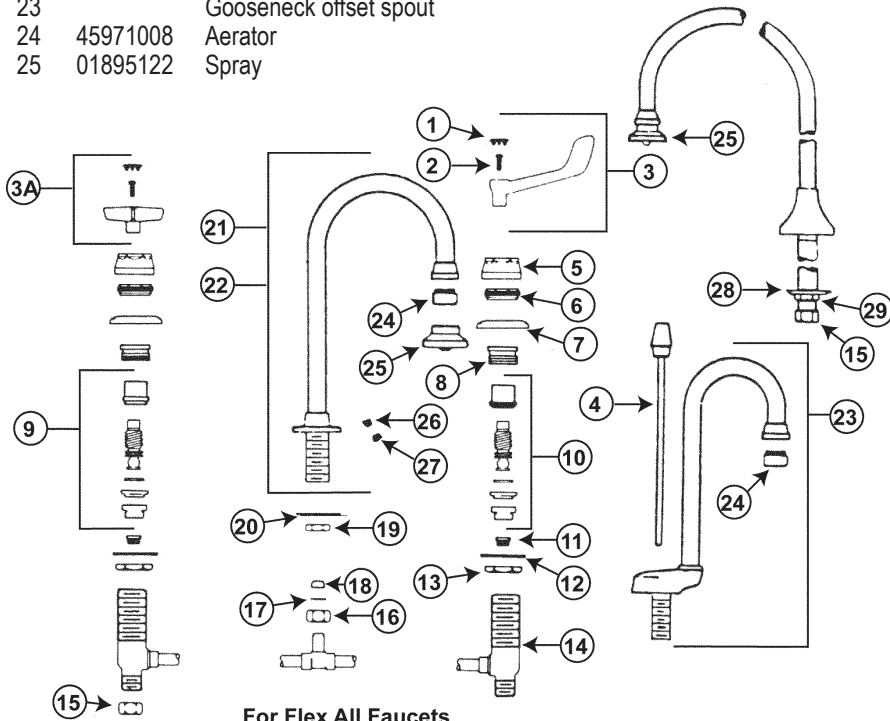

FAUCET REPAIR

AMERICAN STANDARD HERITAGE 2238 SERIES

ITEM	PART #	DESCRIPTION	ITEM	PART #	DESCRIPTION
1	01894005	Cold index	26		Sleeve
	01894004	Hot index	27		Nut
2	01892615	Handle screw	28	51000042	Washer
3	01891547	Cold handle S/A	29	51000048	Lock nut
	01891551	Hot handle S/A			
3A	01894002	4 Arm handle S/A - cold			
	01894003	4 Arm handle S/A - hot			
4	01895665	Lift rod S/A			
5	01890500	Bonnet			
6	01894065	Escutcheon holder			
7	01890680	Escutcheon			
8	01890840	Lock nut			
9	43041006	Stem R.H. (Hot)			
	43041005	Stem (Cold) – use with #3 handle			
10	01893887	Cold Stem			
	01893888	Hot Stem			
11	42000130	Seat - brass			
	42000140	Seat - monel			
12		Washer			
13	01892145	Lock nut			
14		Body & Tee S/A			
15	01895635	Coupling nut			
16	01895783	S.J. nut			
17	01892045	Friction washer			
18	01890920	S.J. washer			
19	01890367	Lock nut			
20	01895782	Washer			
21	01895437	Gooseneck spout S/A w/aerator			
22		Gooseneck spout S/A w/spray			
23		Gooseneck offset spout			
24	45971008	Aerator			
25	01895122	Spray			

For Flex All Faucets
Order Flexible Tube Kit
Part # 01895435

AMERICAN STANDARD HERITAGE SERIES 7516

ITEM	PART #	DESCRIPTION
1	01894005	Cold index
2	01894004	Hot index
3	01892615	Screw w/ lock washer
4		4" Handle
5	01891547	Cold handle S/A
5A	01891551	Hot handle S/A
6	01892143	Bonnet
7	01893888	Stem – hot
	01893887	Stem – cold
8	42000130	Seat – brass
9		Body & shank
10	51000042	Washer
11	51000046	Lock nut
12	51000040	Coupling nut
13	01895805	Gooseneck
14	01892141	Adapter
15	45971008	Aerator